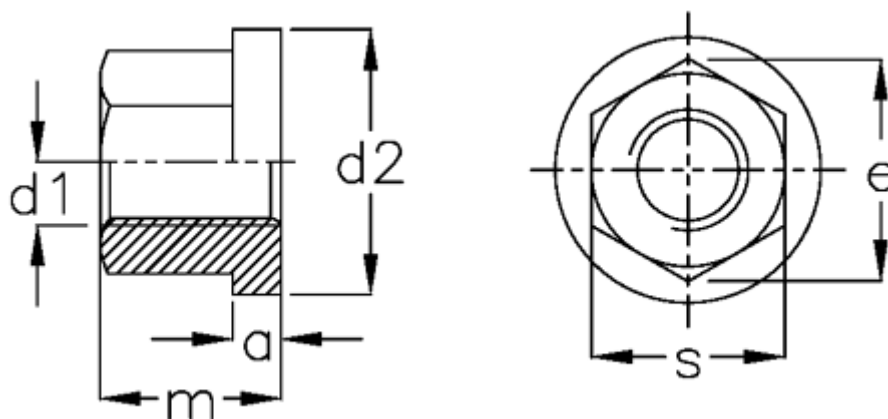

Varenummer: 20818516
Beskrivelse: E+G Sekskantmøtrik med krave
DIN 6331-M24

Mål

a = 6.0
d1 = M24
d2 = 45
e = 41.6
m = 36
s = 36